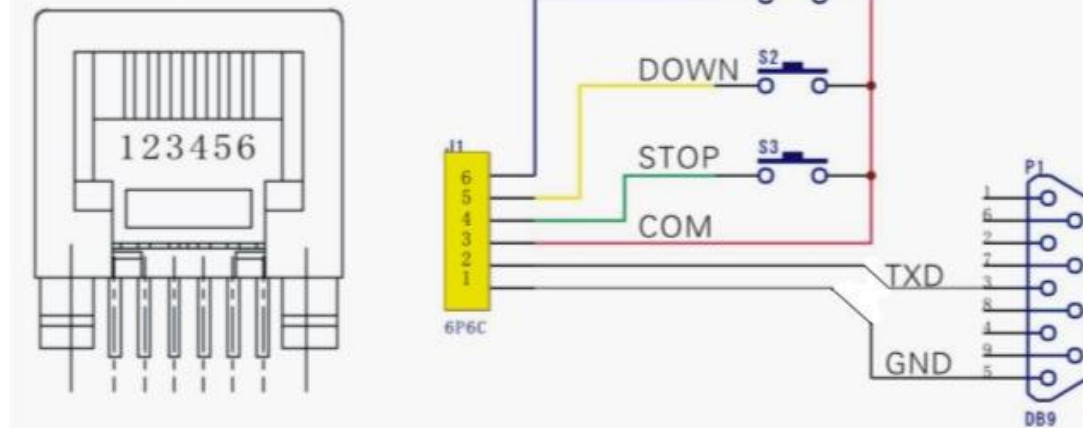

## Commande Manuelle (Contacts secs)

### Integrated control 6P6C manual

2 individual function:

1、 RS-232

2、 Dry contact

EXTERNAL  
CTRL

**6P6C:** C'est du RJ11 6P6C ça permet la conversion sur des connecteurs RS232 (domotique).