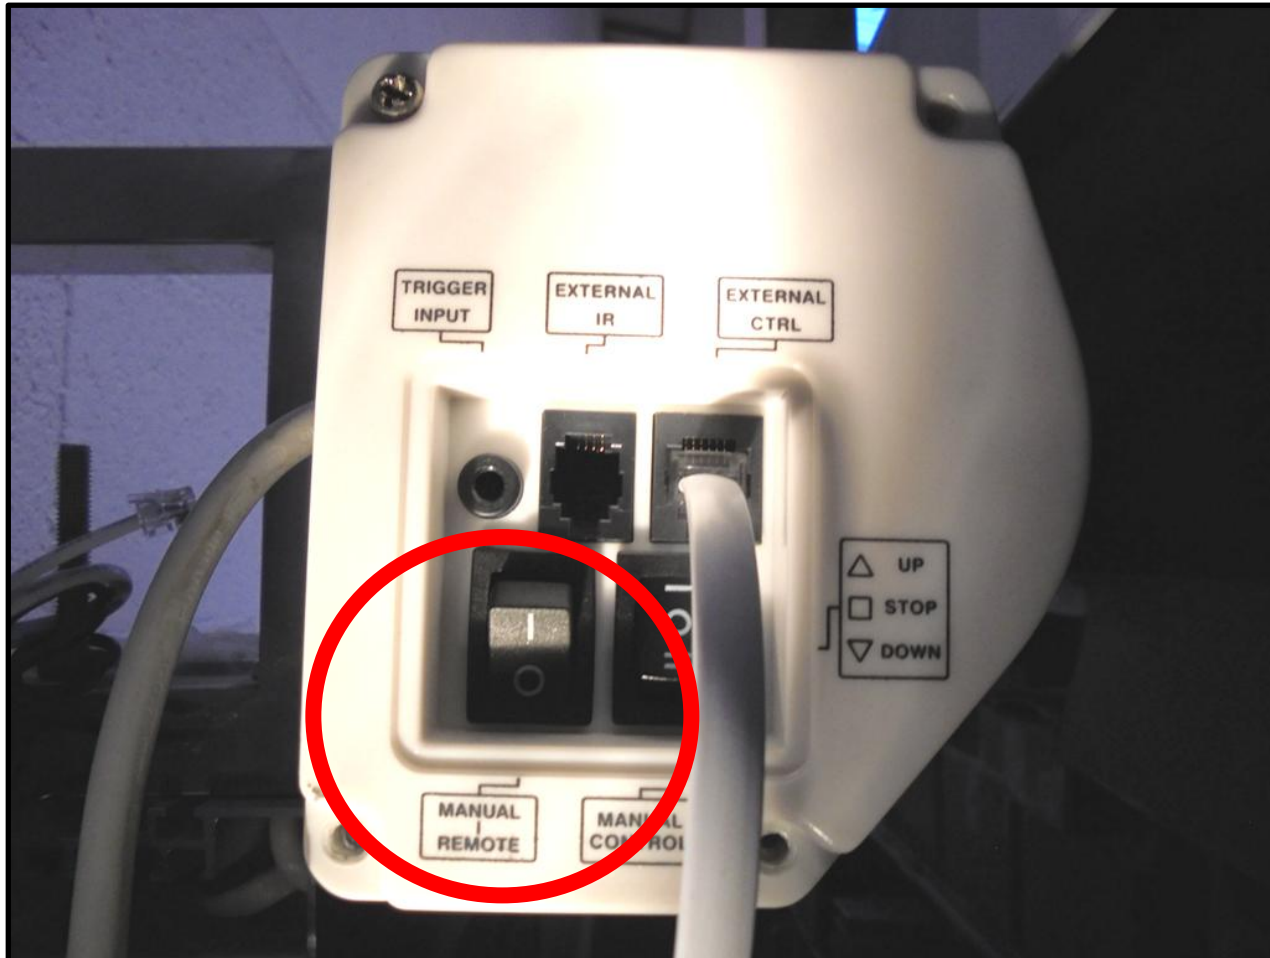

LUMENE MAJESTIC

Commande Manuelle (Contacts secs)

Interrupteur sur position remote